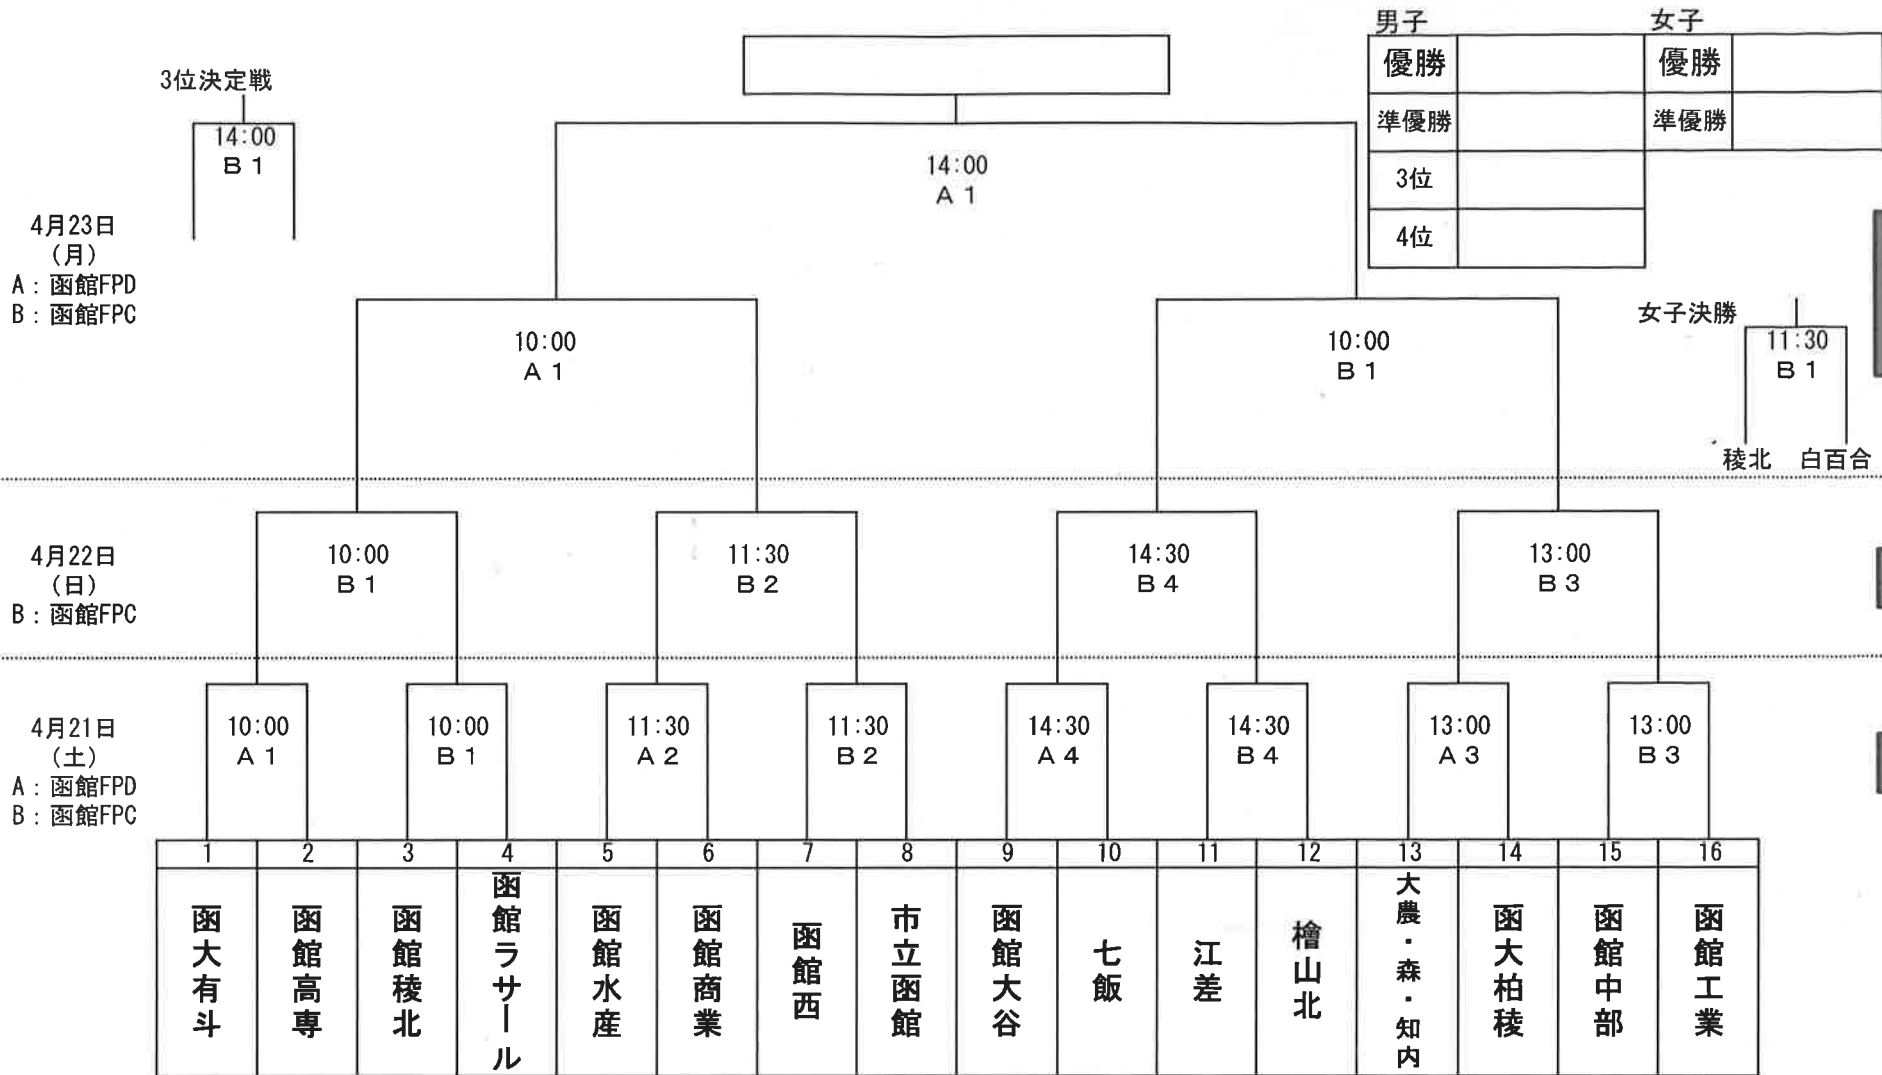

平成30年度 高体連函館支部春季サッカー大会 組合せ

男子:ピッチ内アップ
※女子はフットサル

フットサル場アップ

フットサル場アップ